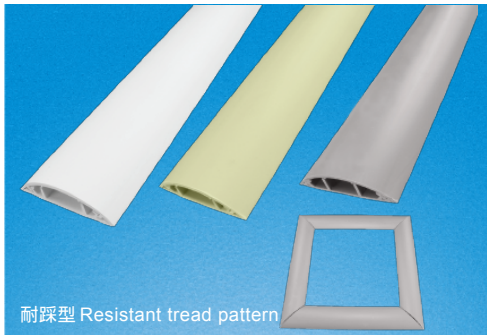

RCCN 日成RD圆形地板配线槽 Round Wiring Duct

产品材质:采用硬质PVC料制成,环保无污染,不含铅等有毒物

产品认证:欧洲CE ROHS

防火等级:UL94V-0,低烟微卤,良好自熄灭性,绝缘性特佳

产品构造:由槽底及槽盖组成,槽底配附双面胶

颜色种类:灰色,米黄色,白色,黑色.

工作温度:-40°C持续高温至85°C.

使用方法:将地板擦拭干净后,再将底槽双面胶撕开,黏贴固定於地板上,随后装入电线,盖上槽盖即可

1. 产品特性:
1. 圆弧槽盖造型设计,具美观及抗重压之功能,不绊倒人及更易于搬运车通过.
  2. 配线槽85°C内不易断裂,变形,变色,装配省时便利
  3. 组合容易、拆卸简单、易于配线。
  4. 密封式无出线孔,能防尘、防鼠,适用于工程施工及建厂之导线或配明线用。

长度说明:默认出货为1M,如需2M需订购时说明.定制其它颜色有起订要求.

*Backed with high quality double sided tape for permanent fixture.

*Good for loor wiring to facilitate trolley pass and to avoid tripping, especially in public places, like shopping malls, hospitals, and stations.

*Material: PVC

*Length: 2 M

*Color: All colors are available