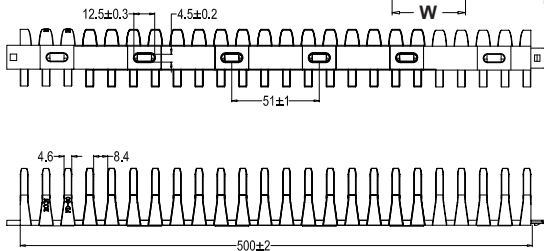

### RCCN 日成FD型拨开式线槽 Flexible Wiring Duct

单位/Unit:mm

型号 Item No.				宽 x 高 High X Width W×H	电线容量 以2.0平方计算 Wire capability/2.0sq	标准长度 Standard Length
灰色Gray RAL7030	白色White RAL9016	蓝色Blue RAL5015	黑色Black RAL9005			
标准型						
FD-20G	FD-20W	FD-20E	FD-20B	15×25	5~12pcs	50CM
FD-30G	FD-30W	FD-30E	FD-30B	25×25	10~25pcs	50CM
FD-40G	-	-	-	38×35	15~35pcs	50CM
阻燃型						
FD-20GV0	FD-20WV0	FD-20EV0	FD-20BV0	15×25	5~12pcs	50CM
FD-30GV0	FD-30WV0	FD-30EV0	FD-30BV0	25×25	10~25pcs	50CM
3M承重型						
FD-20G/3M	FD-20W/3M	FD-20E/3M	FD-20B/3M	15×25	5~12pcs	50CM
FD-30G/3M	FD-30W/3M	FD-30E/3M	FD-30B/3M	25×25	10~25pcs	50CM
3M承重阻燃型						
FD-20GV0/3M	FD-20WV0/3M	FD-20EV0/3M	FD-20BV0/3M	15×25	5~12pcs	50CM
FD-30GV0/3M	FD-30WV0/3M	FD-30EV0/3M	FD-30BV0/3M	25×25	10~25pcs	50CM

材质:UL尼龙66 94V-2制成,另备94V0阻燃型,附背胶  
特点:线槽左右两侧设有连接点可延长

使用方法:将地板擦拭干净后,再将底槽双面胶撕开,黏贴固定於地板上,随后装入电线,盖上槽盖即可

- 产品特性:
1. 圆弧槽盖造型设计,具美观及抗重压之功能,不绊倒人及更易于搬运车通过.
  2. 配线槽85°C内不易断裂,变形,变色,装配省时便利
  3. 组合容易、拆卸简单、易于配线。
  4. 密封式无出线孔,能防尘、防鼠,适用于工程施工及建厂之导线或配明线用。

长度说明:默认出货为1M,如需2M需订购时说明.定制其它颜色有起订要求.

单位/Unit:mm

型号 Item No.				外宽 Outside width W2	内宽 Inside width W1	高度 Height H	内高 Inside height H2	长度 Length
灰色/Gray	米黄色/Beige	白色/White	黑色/Black					
RD-20	RD-20Y	RD-20W	RD-20B	20	8	6	4	1米或2米 1M or 2M
RD-30	RD-30Y	RD-30W	RD-30B	30	11	8	6.5	
RD-40	RD-40Y	RD-40W	RD-40B	40	12	11	8	Including turning and lids 含槽底槽盖
* RD-50	* RD-50Y	* RD-50W	* RD-50B	50	20	12.5	8.8	
* RD-70	* RD-70Y	* RD-70W	* RD-70B	70	20	16.5	12.7	
* RD-80	* RD-80Y	* RD-80W	* RD-80B	80	20	16.5	12.7	
RD-90	RD-90Y	RD-90W	RD-90B	90	25	19	15	
RD-120	RD-120Y	RD-120W	RD-120B	120	30	25	21	