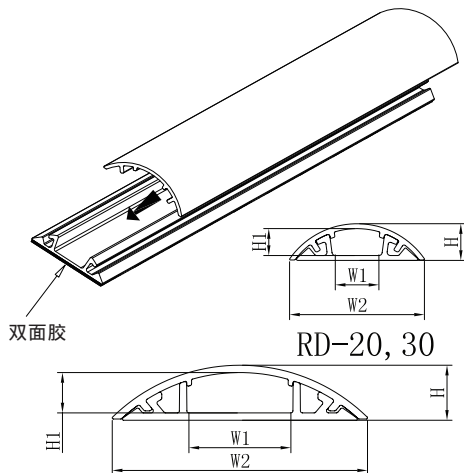

RD-40, 50, 60, 70, 80, 90, 120

适用于办公室,学校,超市,工厂生产流水线,建筑装潢等的地面墙面走线用.汽车压不坏,高跟鞋踩不烂.

Used in wiring of schools, office, factory and so on

*号常规备货品

*Means available in stock

单位/Unit:mm

型号 Item No.				外宽 Outside width W2	内宽 Inside width W1	高度 Height H	内高 Inside height H2	长度 Length
灰色/Gray	米黄色/Beige	白色/White	黑色/Black					
RD-20	RD-20Y	RD-20W	RD-20B	20	8	6	4	1米或2米 1M or 2M
RD-30	RD-30Y	RD-30W	RD-30B	30	11	8	6.5	
RD-40	RD-40Y	RD-40W	RD-40B	40	12	11	8	Including turning and lids 含槽底槽盖
* RD-50	* RD-50Y	* RD-50W	* RD-50B	50	20	12.5	8.8	
* RD-70	* RD-70Y	* RD-70W	* RD-70B	70	20	16.5	12.7	
* RD-80	* RD-80Y	* RD-80W	* RD-80B	80	20	16.5	12.7	
RD-90	RD-90Y	RD-90W	RD-90B	90	25	19	15	
RD-120	RD-120Y	RD-120W	RD-120B	120	30	25	21