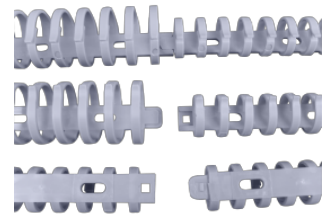

### RCCN 日成FD型拨开式线槽 Flexible Wiring Duct

单位/Unit:mm

型号 Item No.				宽 x 高 High X Width W×H	电线容量 以2.0平方计算 Wire capability/2.0sq	标准长度 Standard Length
灰色Gray RAL7030	白色White RAL9016	蓝色Blue RAL5015	黑色Black RAL9005			
标准型						
FD-20G	FD-20W	FD-20E	FD-20B	15×25	5~12pcs	50CM
FD-30G	FD-30W	FD-30E	FD-30B	25×25	10~25pcs	50CM
FD-40G	-	-	-	38×35	15~35pcs	50CM
阻燃型						
FD-20GV0	FD-20WV0	FD-20EV0	FD-20BV0	15×25	5~12pcs	50CM
FD-30GV0	FD-30WV0	FD-30EV0	FD-30BV0	25×25	10~25pcs	50CM
3M承重型						
FD-20G/3M	FD-20W/3M	FD-20E/3M	FD-20B/3M	15×25	5~12pcs	50CM
FD-30G/3M	FD-30W/3M	FD-30E/3M	FD-30B/3M	25×25	10~25pcs	50CM
3M承重阻燃型						
FD-20GV0/3M	FD-20WV0/3M	FD-20EV0/3M	FD-20BV0/3M	15×25	5~12pcs	50CM
FD-30GV0/3M	FD-30WV0/3M	FD-30EV0/3M	FD-30BV0/3M	25×25	10~25pcs	50CM

材质:UL尼龙66 94V-2制成,另备94V0阻燃型,附背胶  
特点:线槽左右两侧设有连接点可延长

### RCCN 日成RD圆形地板配线槽 Round Wiring Duct

耐踩型 Resistant tread pattern

产品材质:采用硬质PVC料制成,环保无污染,不含铅等有毒物

产品认证:欧洲CE ROHS

防火等级:UL94V-0,低烟微卤,良好自熄灭性,绝缘性特佳

产品构造:由槽底及槽盖组成,槽底配附双面胶

颜色种类:灰色,米黄色,白色,黑色.

工作温度:-40°C持续高温至85°C.

使用方法:将地板擦拭干净后,再将底槽双面胶撕开,黏贴固定於地板上,随后装入电线,盖上槽盖即可

- 产品特性:
1. 圆弧槽盖造型设计,具美观及抗重压之功能,不绊倒人及更易于搬运车通过.
  2. 配线槽85°C内不易断裂,变形,变色,装配省时便利
  3. 组合容易、拆卸简单、易于配线。
  4. 密封式无出线孔,能防尘、防鼠,适用于工程施工及建厂之导线或配明线用。

长度说明:默认出货为1M,如需2M需订购时说明.定制其它颜色有起订要求.