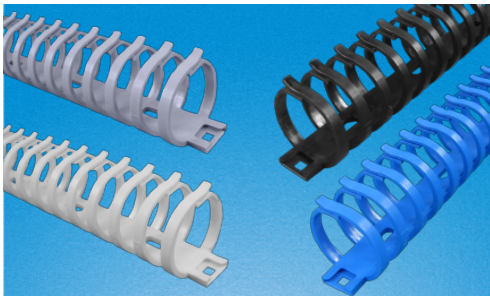

### RCCN 日成FD型拨开式线槽 Flexible Wiring Duct

单位/Unit:mm

型号 Item No.				宽 x 高 High X Width W×H	电线容量 以2.0平方计算 Wire capability/2.0sq	标准长度 Standard Length
灰色Gray RAL7030	白色White RAL9016	蓝色Blue RAL5015	黑色Black RAL9005			
标准型						
FD-20G	FD-20W	FD-20E	FD-20B	15×25	5~12pcs	50CM
FD-30G	FD-30W	FD-30E	FD-30B	25×25	10~25pcs	50CM
FD-40G	-	-	-	38×35	15~35pcs	50CM
阻燃型						
FD-20GV0	FD-20WV0	FD-20EV0	FD-20BV0	15×25	5~12pcs	50CM
FD-30GV0	FD-30WV0	FD-30EV0	FD-30BV0	25×25	10~25pcs	50CM
3M承重型						
FD-20G/3M	FD-20W/3M	FD-20E/3M	FD-20B/3M	15×25	5~12pcs	50CM
FD-30G/3M	FD-30W/3M	FD-30E/3M	FD-30B/3M	25×25	10~25pcs	50CM
3M承重阻燃型						
FD-20GV0/3M	FD-20WV0/3M	FD-20EV0/3M	FD-20BV0/3M	15×25	5~12pcs	50CM
FD-30GV0/3M	FD-30WV0/3M	FD-30EV0/3M	FD-30BV0/3M	25×25	10~25pcs	50CM

材质:UL尼龙66 94V-2制成,另备94V0阻燃型,附背胶  
特点:线槽左右两侧设有连接点可延长

使用方法:将地板擦拭干净后,再将底槽双面胶撕开,黏贴固定於地板上,随后装入电线,盖上槽盖即可

- 产品特性:
1. 圆弧槽盖造型设计,具美观及抗重压之功能,不绊倒人及更易于搬运车通过.
  2. 配线槽85°C内不易断裂,变形,变色,装配省时便利
  3. 组合容易、拆卸简单、易于配线。
  4. 密封式无出线孔,能防尘、防鼠,适用于工程施工及建厂之导线或配明线用。

长度说明:默认出货为1M,如需2M需订购时说明.定制其它颜色有起订要求.

\*Backed with high quality double sided tape for permanent fixture.

\*Good for loor wiring to facilitate trolley pass and to avoid tripping, especially in public places, like shopping malls, hospitals, and stations.