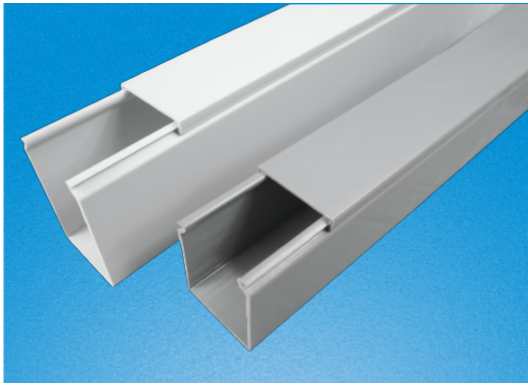

# RCCN 日成SDRHF型密封耐高温无卤线槽 Halogen Free Solid Wiring Duct

产品材质:采用无卤素硬质PCABS料制成,环保无污染,不含铅等有毒物。  
 产品认证:美国UL 欧洲CE 欧洲环保RoHS,REACH,铁道阻燃低烟DIN5510。  
 防火等级:UL94V-0,低烟微卤,遇火不燃烧,防火性及绝缘性特佳。  
 产品构造:由槽底及槽盖组成,底槽两侧设有出线孔。  
 颜色:灰色.乳白色.蓝色.黑色(可定制其它颜色,有起订量要求)  
 工作温度:静态-40°C持续高温至110°C。  
 使用方法:先将底槽固定,将所要配的线装入槽内,盖上槽盖即可。  
 产品特性:1.反扣式槽盖与槽体设计组合后绝不脱落,且接合面平滑,不割伤手及擦损附近配线。  
 2.配线槽110°C内不易断裂,变形,变色,装配省时便利。  
 3.出线孔低,组合容易,拆卸简单、易于配线。

更多选择:量大可按需求生产所需规格或定制长度.例:SDR8080HF(L=1.7M)

Wide slot/finger design provides greater sidewall rigidity and can be used with a wide range of wire bundle sizes.  
 Certificates:UL CE:EN50085 RoHS,REACH.

Made of rigid Halogen free PCABS

Work temperature:-40 °c to 110 °c

UL94 Flammability Rating of V-0

Provided with mounting holes

Available color:gray,white,blue,black and other special colors

Special length come with MOQ request

说明:本系列16/35/45/65/75为非标产品。