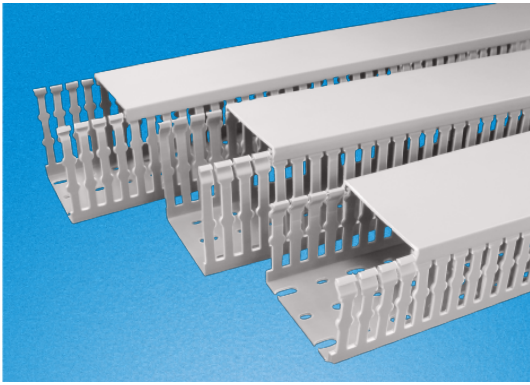

RCCN 日成GDRF型环保阻燃线槽 Wide Slot Wiring Duct

产品材质:采用低卤素硬质PVC料制成,环保无污染,不含铅等有毒物。
 产品认证:美国UL:E306674 欧洲CE 欧洲环保RoHS,REACH,铁道阻燃低烟。
 防火等级:UL94V-0,低烟微卤,遇火不燃烧,防火性及绝缘性特佳。
 产品构造:由槽底及槽盖组成,底槽两侧设有出线孔。
 颜色:灰色.白色.蓝色.黑色(可定制其它颜色,有起订量要求)
 工作温度:静态-40°C持续高温至65°C,短时间可达85°C。
 使用方法:先将底槽固定,将所要配的线装入槽内,盖上槽盖即可。
 产品特性:1.反扣式槽盖与槽体设计组合后绝不脱落,且接合面平滑,不割伤手及擦损附近配线。
 2.配线槽65°C内不易断裂,变形,变色,装配省时便利。
 3.出线孔低、组合容易、拆卸简单、易于配线。

更多选择:量大可按需求生产所需规格或定制长度.例:GDR8080F(L=1.7M)
 Wide slot/finger design provides greater sidewall rigidity and can be used with a wide range of wire bundle sizes.
 Certificates:UL:E306674 CE:EN50085 RoHS,REACH. Made of rigid PVC
 Work temperature:-40 °c to 65 °c
 UL94 Flammability Rating of V-0
 Provided with mounting holes
 Available color:gray.white.blue.black and other special colors
Special length come with MOQ request