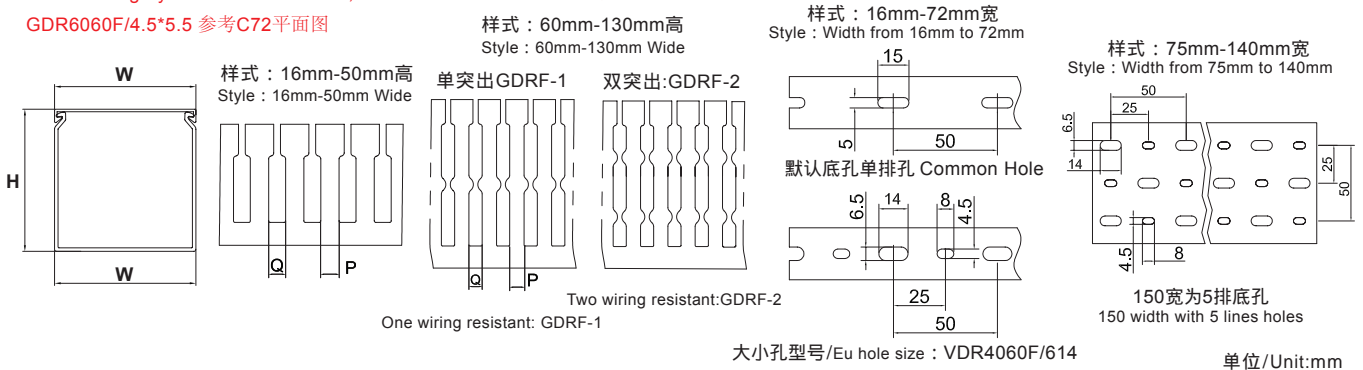

RCCN 日成GDRF型环保阻燃线槽 Wide Slot Wiring Duct

产品材质:采用低卤素硬质PVC料制成,环保无污染,不含铅等有毒物。
 产品认证:美国UL:E306674 欧洲CE 欧洲环保RoHS,REACH,铁道阻燃低烟。
 防火等级:UL94V-0,低烟微卤,遇火不燃烧,防火性及绝缘性特佳。
 产品构造:由槽底及槽盖组成,底槽两侧设有出线孔。
 颜色:灰色.白色.蓝色.黑色(可定制其它颜色,有起订量要求)
 工作温度:静态-40°C持续高温至65°C,短时间可达85°C。
 使用方法:先将底槽固定,将所要配的线装入槽内,盖上槽盖即可。
 产品特性:1.反扣式槽盖与槽体设计组合后绝不脱落,且接合面平滑,不割伤手及擦损附近配线。
 2.配线槽65°C内不易断裂,变形,变色,装配省时便利。
 3.出线孔低、组合容易、拆卸简单、易于配线。

更多选择:量大可按需求生产所需规格或定制长度.例:GDR8080F(L=1.7M)
 Wide slot/finger design provides greater sidewall rigidity and can be used with a wide range of wire bundle sizes.
 Certificates:UL:E306674 CE:EN50085 RoHS,REACH. Made of rigid PVC
 Work temperature:-40 °c to 65 °c
 UL94 Flammability Rating of V-0
 Provided with mounting holes
 Available color:gray.white.blue.black and other special colors
Special length come with MOQ request

推荐:灰色为常规库存产品,其它颜色有起订量要求。

Comment: gray is the common color, other color need more MOQ

GDR6060F/4.5*5.5 参考C72平面图

型号 Item No.				宽×高 High X width W×H	孔宽 Slot width Q	齿宽 Finger width P	电线容量 以2.0平方计算 Wire capability/2.0sq	标准长度 Standard Length
灰色Gray RAL7030	白色White RAL9016	蓝色Blue RAL5015	黑色Black RAL9005	20×25	6	6.5	5~15pcs	每支 2米 含槽底槽盖
GDR2025F	GDR2025FW	GDR2025FE	GDR2025FB	25×25	6	6.5	10~25pcs	
GDR3025F	GDR3025FW	GDR3025FE	GDR3025FB	30×25	6	6.5	12~28pcs	
GDR4025F	GDR4025FW	GDR4025FE	GDR4025FB	40×25	6	6.5	20~35pcs	
GDR5025F	GDR5025FW	GDR5025FE	GDR5025FB	50×25	6	6.5	25~40pcs	
GDR2540F	GDR2540FW	GDR2540FE	GDR2540FB	25×40	6	6.5	20~25pcs	
GDR3540F	GDR3540FW	GDR3540FE	GDR3540FB	35×40	6	6.5	50~60pcs	
GDR4040F	GDR4040FW	GDR4040FE	GDR4040FB	40×40	6	6.5	60~70pcs	
GDR6040F	GDR6040FW	GDR6040FE	GDR6040FB	60×40	6	6.5	100~115pcs	
GDR8040F	GDR8040FW	GDR8040FE	GDR8040FB	80×40	6	6.5	120~135pcs	
GDR10040F	GDR10040FW	GDR10040FE	GDR10040FB	100×40	6	6.5	120~135pcs	Pcs/ranch 2M