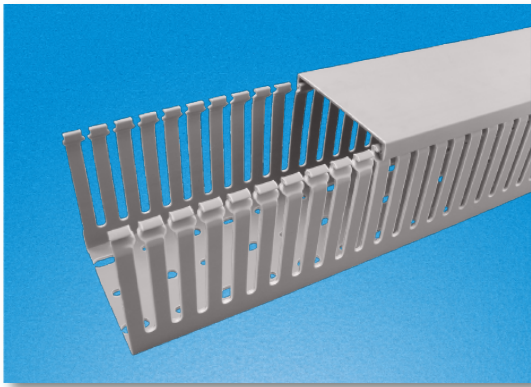

# RCCN 日成HVDR型环保阻燃线槽 Narrow Slot Wiring Duct

产品材质:采用低卤素硬质PVC料制成,环保无污染,不含铅等有毒物。  
 产品认证:美国UL:E306674 欧洲CE 欧洲环保RoHS,REACH,铁道阻燃低烟。  
 防火等级:UL94V-0,低烟微卤,遇火不燃烧,防火性及绝缘性特佳。  
 产品构造:由槽底及槽盖组成,底槽两侧设有出线孔。  
 颜色:灰色.白色.蓝色.黑色(可定制其它颜色,有起订量要求)  
 工作温度:静态-40°C持续高温至65°C,短时间可达85°C。  
 使用方法:先将底槽固定,将所要配的线装入槽内,盖上槽盖即可。  
 产品特性:1.反扣式槽盖与槽体设计组合后绝不脱落,且接合面平滑,不割伤手及擦损附近配线。  
 2.配线槽65°C内不易断裂,变形,变色,装配省时便利。  
 3.出线孔低、组合容易、拆卸简单、易于配线。

更多选择:量大可按需求生产所需规格或定制长度.例:HVDR8080(L=1.7M)  
 Wide slot/finger design provides greater sidewall rigidity and can be used with a wide range of wire bundle sizes.  
 Certificates:UL:E306674 CE:EN50085 RoHS,REACH. Made of rigid PVC  
 Work temperature:-40 °c to 65 °c  
 UL94 Flammability Rating of V-0  
 Provided with mounting holes  
 Available color:gray.white.blue.black and other special colors  
 Special length come with MOQ request

推荐:本产品为老型号,新型号HVDRT代替C15-16

样式:16mm-72mm宽  
 Style:Width from 16mm to 72mm

样式:75mm-140mm宽  
 Style:Width from 75mm to 140mm

本系列为老型号,由HVDR代替,孔无分隔齿设计。本系列75高为非标产品。  
 This series is old part no., with HVDR,without butterfly in the fingers  
 75 Height is not standard products