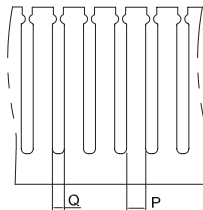

# RCCN 日成HVDR型环保阻燃线槽 Narrow Slot Wiring Duct

产品材质:采用低卤素硬质PVC料制成,环保无污染,不含铅等有毒物。  
 产品认证:美国UL:E306674 欧洲CE 欧洲环保RoHS,REACH,铁道阻燃低烟。  
 防火等级:UL94V-0,低烟微卤,遇火不燃烧,防火性及绝缘性特佳。  
 产品构造:由槽底及槽盖组成,底槽两侧设有出线孔。  
 颜色:灰色.白色.蓝色.黑色(可定制其它颜色,有起订量要求)  
 工作温度:静态-40°C持续高温至65°C,短时间可达85°C。  
 使用方法:先将底槽固定,将所要配的线装入槽内,盖上槽盖即可。  
 产品特性:1.反扣式槽盖与槽体设计组合后绝不脱落,且接合面平滑,不割伤手及擦损附近配线。  
 2.配线槽65°C内不易断裂,变形,变色,装配省时便利。  
 3.出线孔低、组合容易、拆卸简单、易于配线。

更多选择:量大可按需求生产所需规格或定制长度.例:HVDR8080(L=1.7M)  
 Wide slot/finger design provides greater sidewall rigidity and can be used with a wide range of wire bundle sizes.  
 Certificates:UL:E306674 CE:EN50085 RoHS,REACH. Made of rigid PVC  
 Work temperature:-40 °c to 65 °c  
 UL94 Flammability Rating of V-0  
 Provided with mounting holes  
 Available color:gray.white.blue.black and other special colors  
 Special length come with MOQ request

推荐:本产品为老型号,新型号HVDRT代替C15-16

样式:16mm-72mm宽  
 Style:Width from 16mm to 72mm

样式:75mm-140mm宽  
 Style:Width from 75mm to 140mm

本系列为老型号,由HVDR代替,孔无分隔齿设计。本系列75高为非标产品。  
 This series is old part no., with HVDR,without butterfly in the fingers  
 75 Height is not standard products